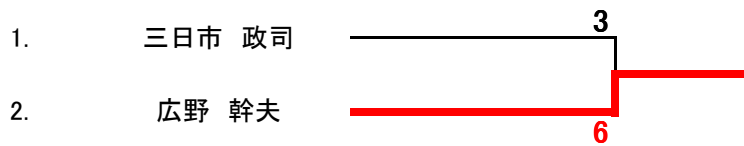

広野 幹夫

④年齢別シングルス(女子)

不成立

第65回 滑川市市民体育大会 硬式テニスの部【結果】

日 時: 平成24年6月10日(日) 午前11時00分～
 会 場: 菟輪テニス村

<一般男子>

	清川 明彦 弥生 大三	森 信男 橋本 博憲	柳原 靖憲 柳原 幹哉	広野 幹夫 早川 進	順位
清川 明彦 弥生 大三		6-2	6-0	6-4	1
森 信男 橋本 博憲	2-6		6-3	0-6	3
柳原 靖憲 柳原 幹哉	0-6	3-6		2-6	4
広野 幹夫 早川 進	4-6	6-0	6-2		2