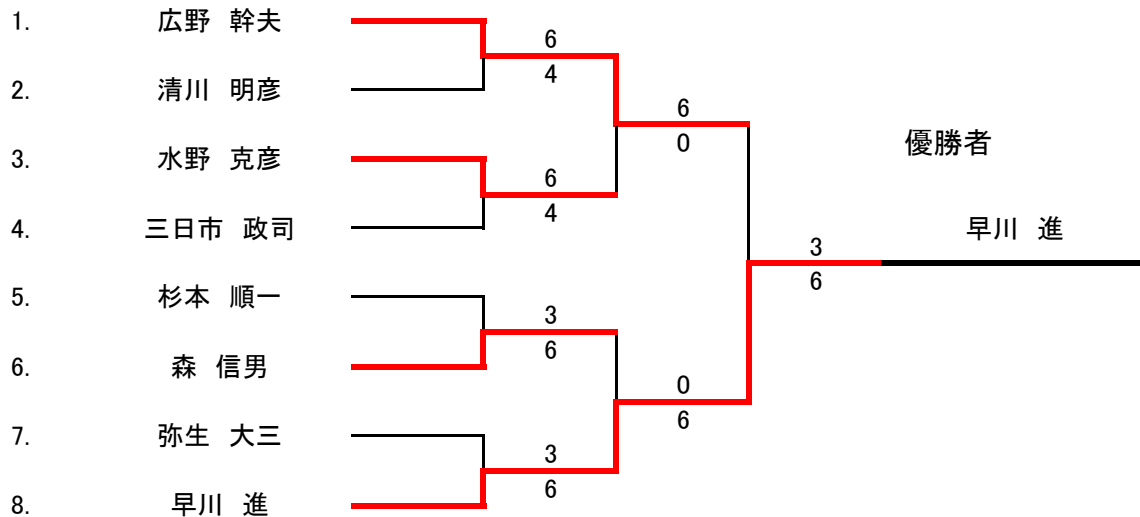

第65回 滑川市市民体育大会 硬式テニスの部【結果】

日 時：平成24年6月3日(日) 午前9時00分～
 会 場：蓑輪テニス村

①一般シングルス(男子)
 <男子A>

<男子B>

	清川 明彦	杉本 順一	弥生 大三	順位
清川 明彦		6-2	6-4	1
杉本 順一	2-6		3-6	3
弥生 大三	4-6	6-3		2

②一般シングルス(女子)

	森 奈緒実	広野 英子	廣濱 佳奈	順位
森 奈緒実		6-0	6-0	1
広野 英子	0-6		7-5	2
廣濱 佳奈	0-6	5-7		3