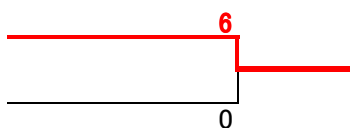

第65回 滑川市市民体育大会 硬式テニスの部【結果】

日 時: 平成24年6月10日(日) 午前11時00分～
会 場: 菟輪テニス村

<一般男子>

	清川 明彦 弥生 大三	森 信男 橋本 博憲	柳原 靖憲 柳原 幹哉	広野 幹夫 早川 進	順位
清川 明彦 弥生 大三		6-2	6-0	6-4	1
森 信男 橋本 博憲	2-6		6-3	0-6	3
柳原 靖憲 柳原 幹哉	0-6	3-6		2-6	4
広野 幹夫 早川 進	4-6	6-0	6-2		2

<一般女子>

1. 秋 志保
  佐渡 照代
2. 有沢 裕子
  加藤 豫蒲子

優勝

秋 志保
佐渡 照代