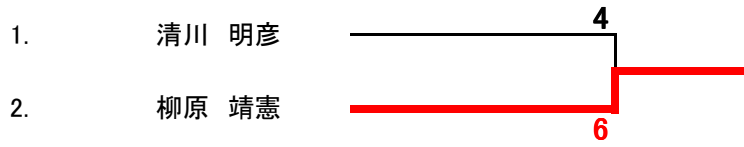

第65回 滑川市市民体育大会 硬式テニスの部【結果】

日 時: 平成24年6月10日(日) 午前10時00分～
会 場: 菘輪テニス村

③年齢別シングルス(男子)
<35歳以上>

優勝者

柳原 靖憲