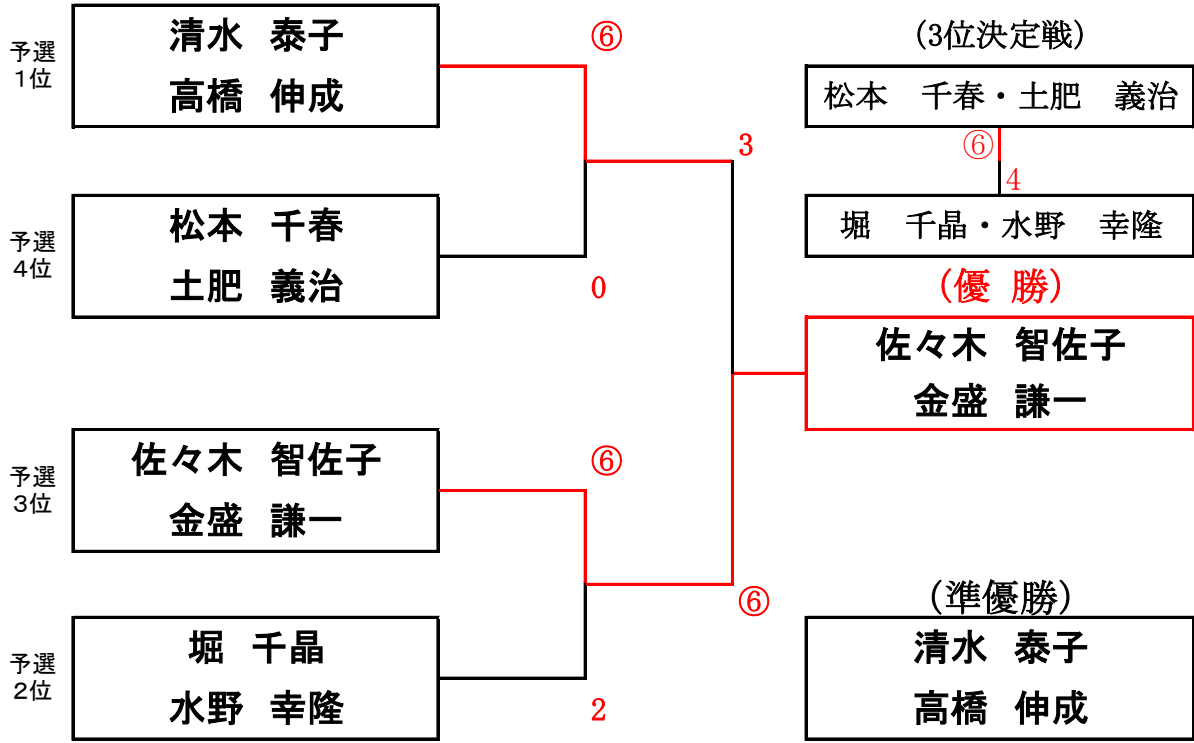

第24回 滑川室内ミックスタブルステニス大会

【エンジョイトーナメント(リーグ3位)】