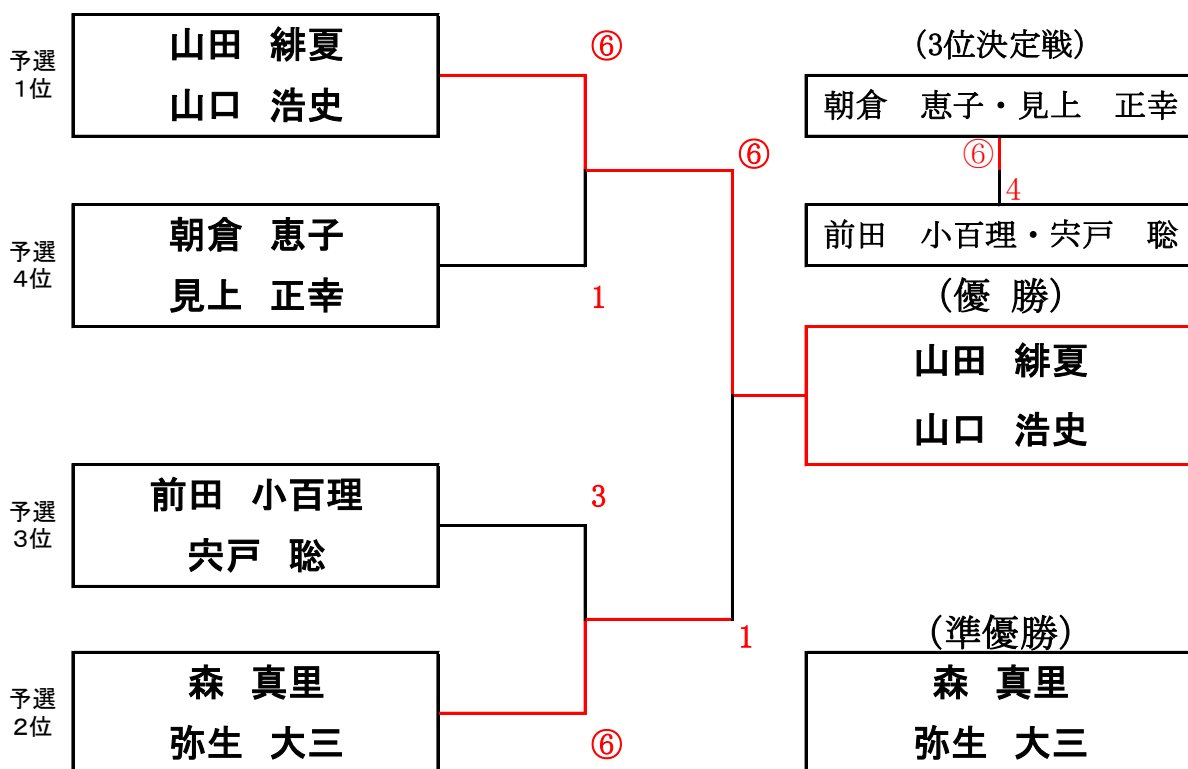

【チャレンジトーナメント(リーグ2位)】