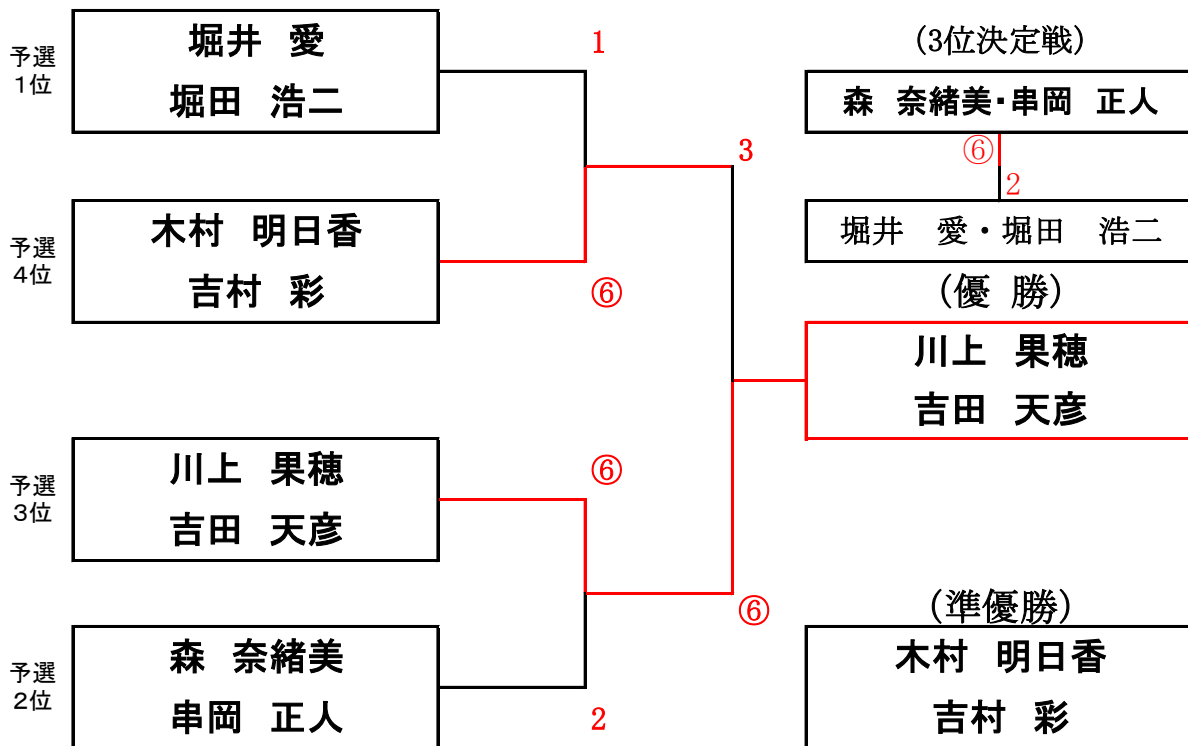

第24回 滑川室内ミックスダブルステニス大会

【チャンピオントーナメント(リーグ1位)】