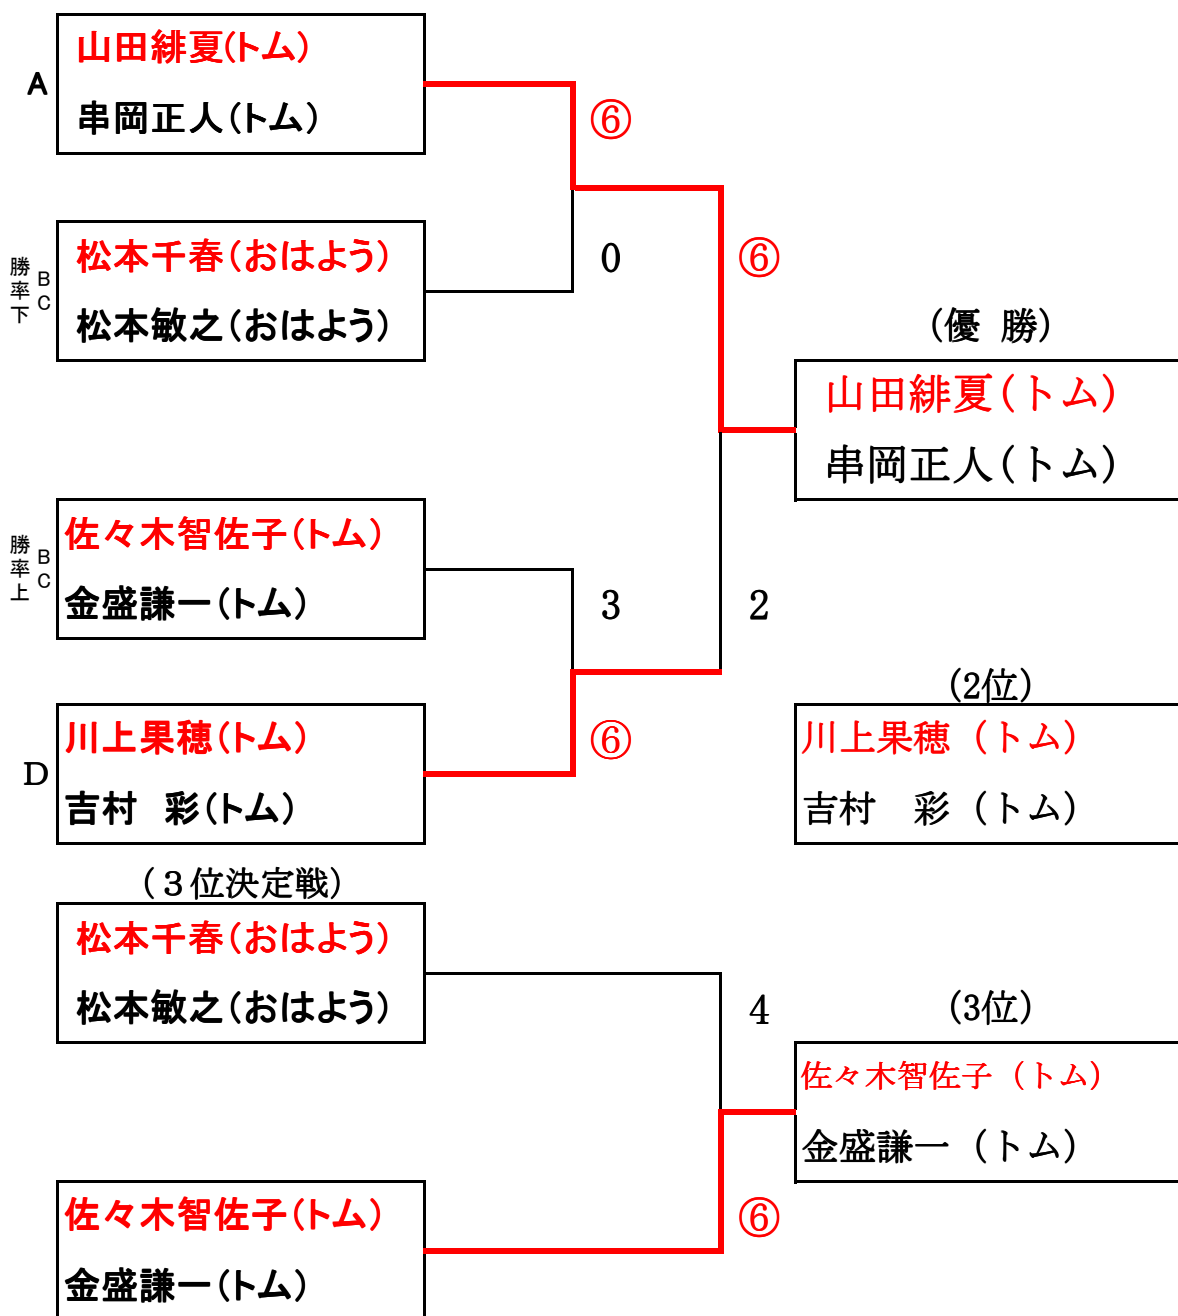

第23回 滑川室内ミックスダブルステニス大会

【予選リーグ戦】

【Aブロック】		1	2	3	勝-敗	順位	ゲーム率
1	山田緋夏 (トム) 串岡正人 (トム)		⑥ - 3	⑥ - 2	2 - 0	1	0.7
2	堀 千晶 (おはよう) 水野幸隆 (おはよう)	3 - 6		2 - 6	0 - 2	3	
3	森 奈緒実 (ドリーム) 堀田浩二 (ドリーム)	2 - 6	⑥ - 2		1 - 1	2	0.5

【Bブロック】		1	2	3	勝-敗	順位	ゲーム率
1	佐々木智佐子 (トム) 金盛謙一 (トム)		⑥ - 2	4 - 6	1 - 1	1	0.55
2	三日市 美来 (おはよう) 金盛一步 (トム)	2 - 6		⑥ - 1	1 - 1	2	0.53
3	有沢裕子 (おはよう) 土肥義治 (おはよう)	⑥ - 4	1 - 6		1 - 1	3	0.41

【Cブロック】		1	2	3	勝-敗	順位	ゲーム率
1	堀井 愛 (ドリーム) 弥生大三 (トム)		⑥ - 5	5 - 6	1 - 1	2	0.5
2	松本千春 (おはよう) 松本敏之 (おはよう)	5 - 6		⑥ - 4	1 - 1	1	0.52
3	岡崎尚子 (おはよう) 上田敏信 (ローン)	⑥ - 5	4 - 6		1 - 1	3	0.47

【Dブロック】		1	2	3	勝-敗	順位	ゲーム率
1	川上果穂 (トム) 吉村 彩 (トム)		⑥ - 1	⑥ - 1	2 - 0	1	0.75
2	前田小由理 (トム) 宍戸 聡 (トム)	1 - 6		⑥ - 3	1 - 1	2	
3	加藤美波里 (ローン) 加藤 健 (ローン)	1 - 6	3 - 6		0 - 2	3	0.25

第23回 滑川室内ミックスダブルステニス大会

■ チャンピオントーナメント(リーグ1位)