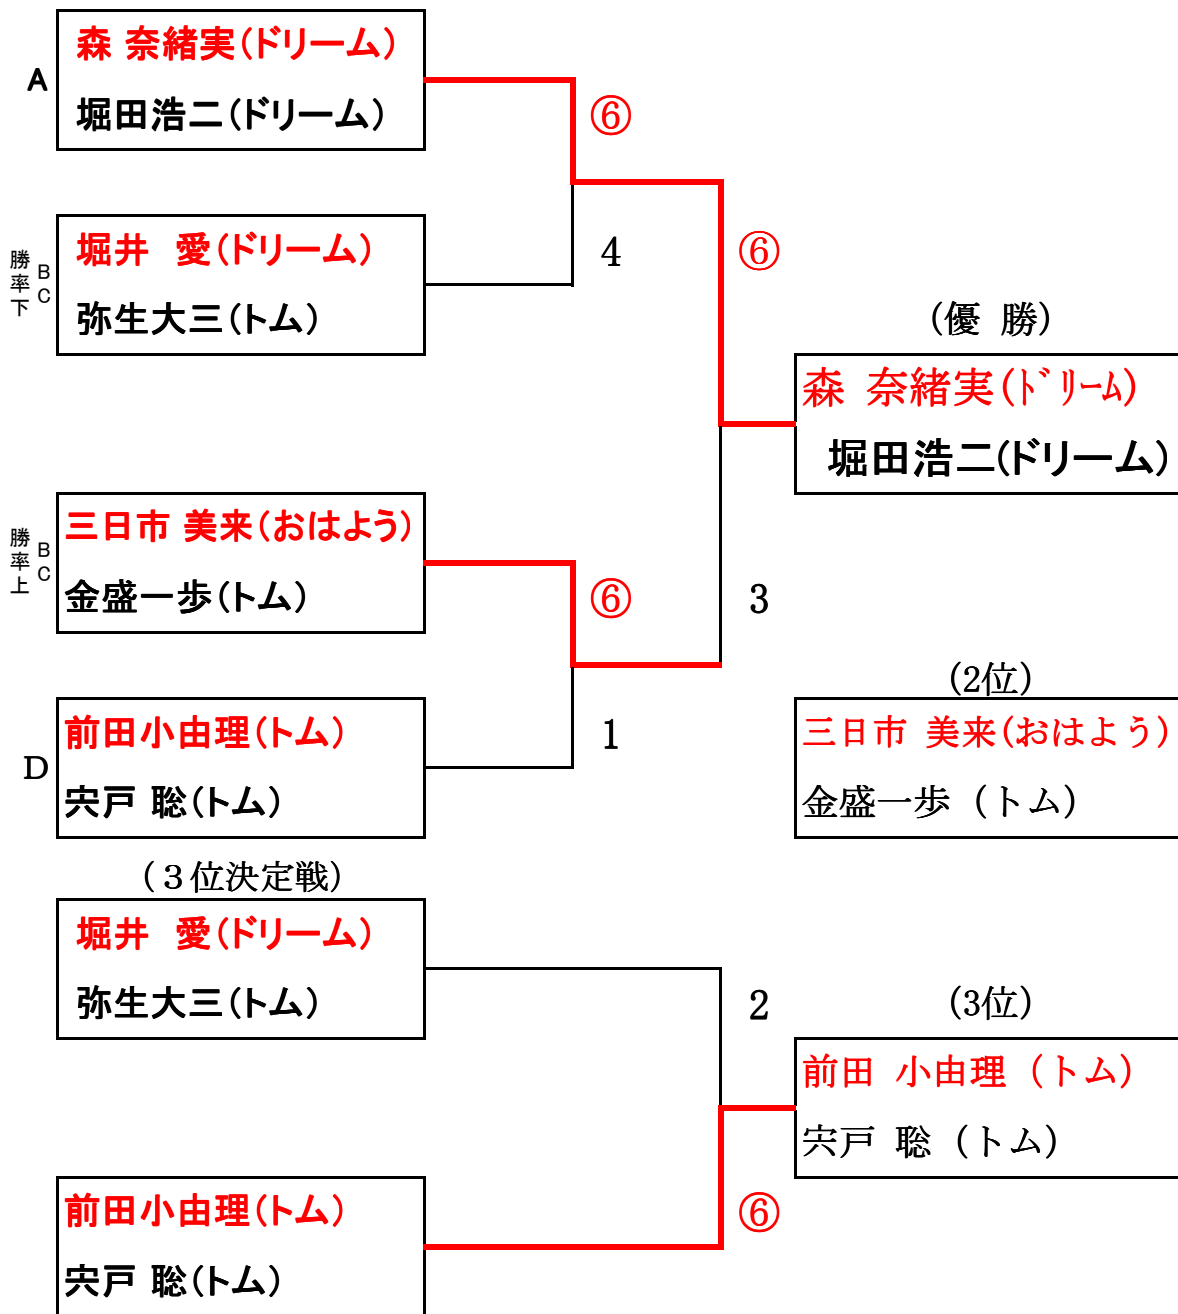

第23回 滑川室内ミックスダブルステニス大会

■ チャレンジトーナメント(リーグ2位)】